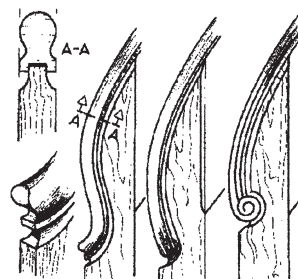

mit Rundung

mit Pyramide

19,50

mit Kugel

26,00

mit Fase

19,50

mit Zwiebel

24,00

mit Profil

Aufpreis in € / Stck.

Rund mit Kugel

Geschnitzt nach Aufwand

Aufpreis (rund mit Kugel)
€ 52,00 / Stck.

Rufen Sie uns einfach an unter
▶ 08039 2728
oder
schicken Sie uns ein Fax unter
▶ 08039 4523
oder
senden Sie uns eine E-Mail unter
▶ info@kaesweber.de

Geländer Varianten

Beste Qualität vom Handwerksbetrieb

Anton Käsweber GmbH
Treppenbau-Holzbau-Meisterbetrieb

Krümmling - stehend

Pfosten Standard

Mit Glasfüllung

Aufgesetzter Handlauf

Mit Gehrung