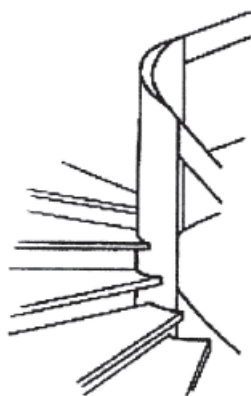

Geländer Varianten

Beste Qualität vom Handwerksbetrieb

Anton Käsweber GmbH
Treppenbau-Holzbau-Meisterbetrieb

Krümmling - stehend

Mit Glasfüllung

Mit Gehrung

Balusterstil

Rufen Sie uns einfach an
▶ 08039 2728

oder schicken Sie uns ein Fax
▶ 08039 4523

oder senden Sie uns eine E-Mail
▶ info@kaesweber.de