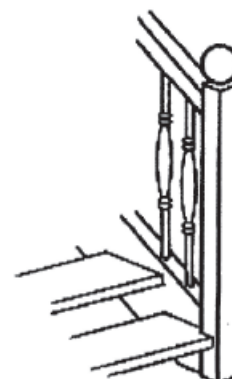

Rufen Sie uns einfach an
▶ 08039 2728

oder schicken Sie uns ein Fax
▶ 08039 4523

oder senden Sie uns eine E-Mail
▶ info@kaesweber.de