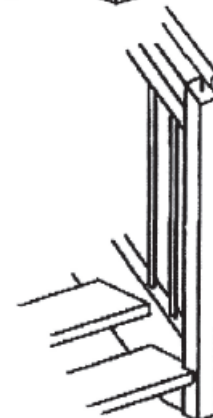

Geländer Varianten

Beste Qualität vom Handwerksbetrieb

Anton Käsweber GmbH
Treppenbau-Holzbau-Meisterbetrieb

Krümmling - stehend

Pfosten Standard

Mit Glasfüllung

Aufgesetzter Handlauf

Mit Gehrung