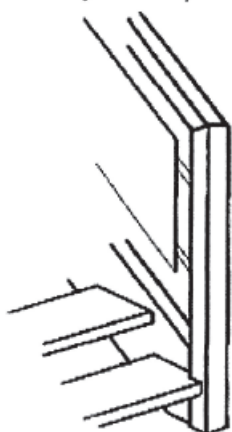

Geländer Varianten

Beste Qualität vom Handwerksbetrieb

Anton Käsweber GmbH
Treppenbau-Holzbau-Meisterbetrieb

Krümmling - stehend

Pfosten Standard

Mit Glasfüllung

Aufgesetzter Handlauf

Mit Gehrung