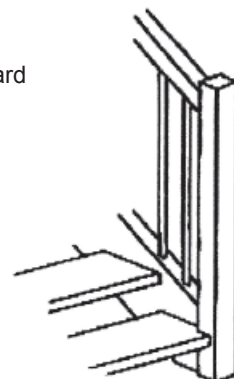

Geländer Varianten

Beste Qualität vom Handwerksbetrieb

Anton Käsweber GmbH
Treppenbau-Holzbau-Meisterbetrieb

Krümmling - stehend

Pfosten Standard

Mit Glasfüllung

Aufgesetzter Handlauf

Mit Gehrung