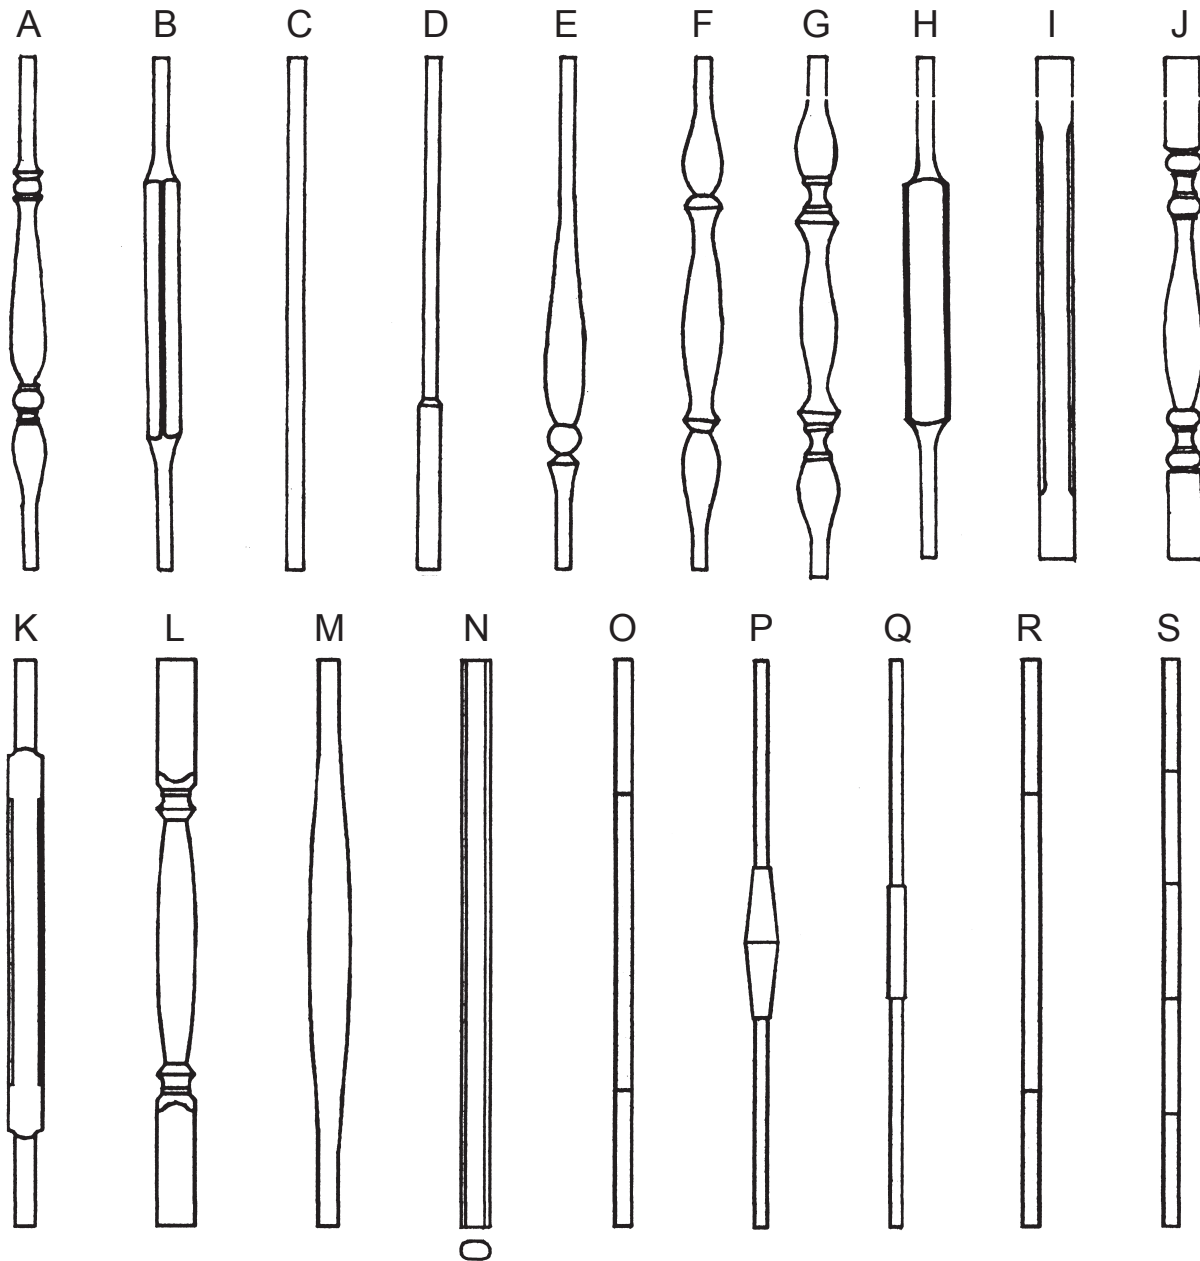

Geländerstäbe

Varianten und Preisbeispiele

Anton Käsweber GmbH
Treppenbau-Holzbau-Meisterbetrieb

Beste Qualität vom Handwerksbetrieb

Aufpreis gedrechselt	€	7,50 / Stab
Stäbe eckig	€	4,30 / Stab
Ecken nachgestemmt	€	3,90 / Stab
Edelstahlkombination	€	11,40 / Stab

mit Rundung

mit Pyramide

19,50

mit Kugel

26,00

mit Fase

19,50

mit Zwiebel